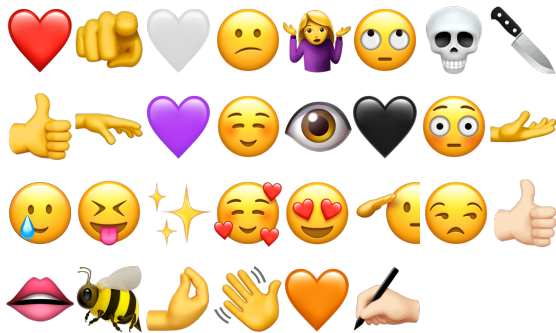

PUT ALL UR FREQUENTLY USED EMOJIS ☹️(ò_ó)☹️

-Starbucks666

-shadowolf

-XxCaffineSkelatonxX

-jamilex29

-jaelynn247

**-mentalthehoof
69**

-@vo1ddoesart