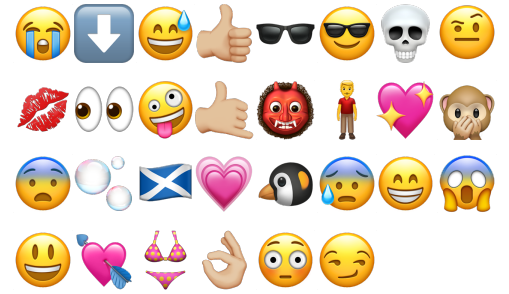

PUT ALL UR FREQUENTLY USED EMOJIS ☹️(ò_ó)☹️

-Starbucks666

-shadowolf

-XxCaffineSkelatonxX

-jamilex29

-jaelynn247

**-mentalthehoof
69**

-@vo1ddoesart